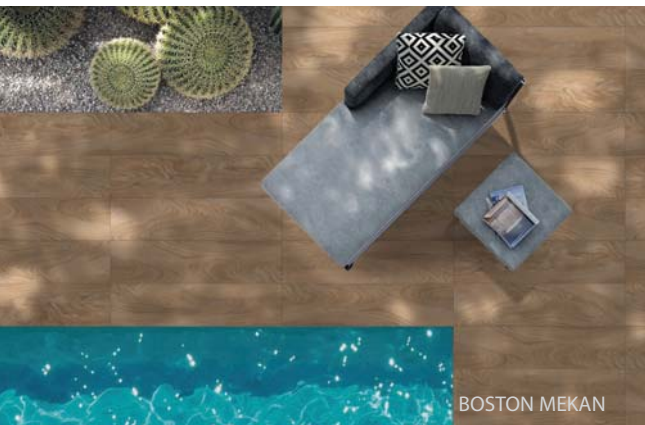

Graniser Seramik, Dış Mekanlarda Seramik Şıklığı...

Graniser Seramik, ilkbaharın gelmesiyle beraber sezonun trend seramik tasarımlarını dış mekanlara taşıyor. Koleksiyonlarında doğadan ilham aldığı doku ve desenleri ön plana çıkaran Graniser Seramik, dış mekanlar için tasarladığı 20mm. serileri ile tercih edilen marka olmaya devam ediyor.

Yapı olarak zorlu hava koşullarına dayanıklı, kolay uygulanabilen, gerektiğinde sökülüp yeniden takılabilen, kaydırmaz, yükseltilmiş zemin döşemelerine uygun, fonksiyonel ve yenilikçi 20mm. seriler; bahçe, teras, veranda ve balkon gibi açık alanlarda rahatlıkla uygulanabilirken, aşınmaya karşı direnciyle de oldukça kullanışlı.