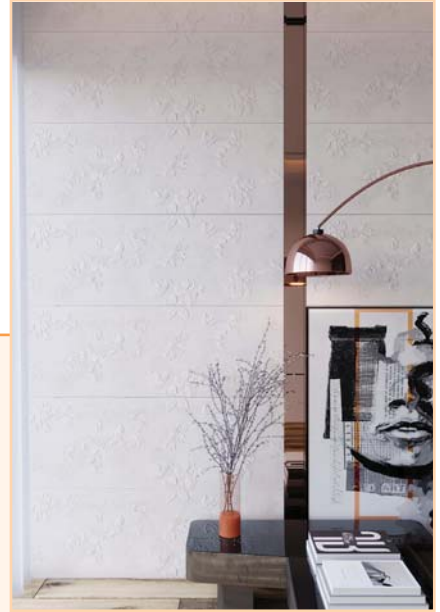

Baharda Yenilenmenin Yolu Bien'den Geçiyor

Hayati kolaylaştıran fikirleri yaratıcı tasarımlarla buluşturan Bien, bahara yenilenmiş mekanlarla girmek isteyenler için şıklığı ve kalitesiyle fark yaratan seramik koleksiyonları sunuyor. Standartların yarattığı sınırlarda değil, hayallerin genişleyebildiği ölçüde üretim yapan Bien, bahar gelirken evini, ofisini, yazlığını yenilemek isteyenlere birbirinden şık seçenekler sunuyor. Evlerinize